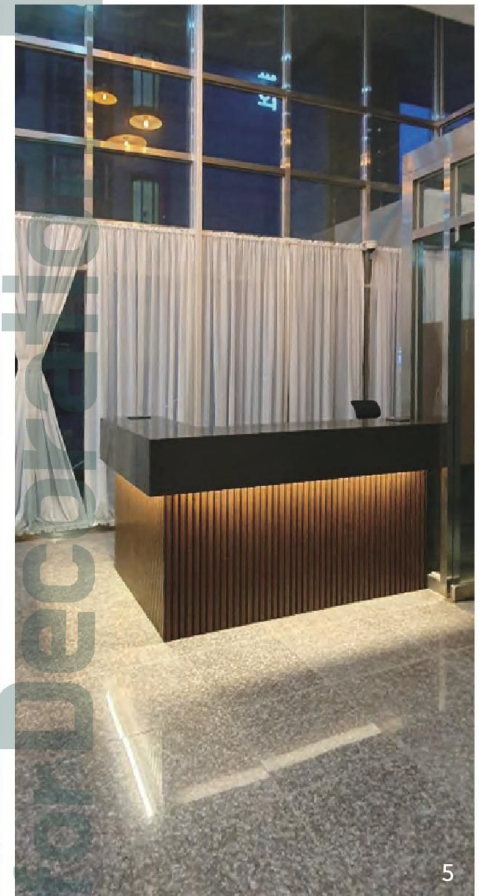

1 사무실 Office | L002-2059B (이음나루)
2 사무실 Office | L002-2059B (이음나루)

3 로비 Foyer | L001-74B (엔틱몰딩)
4 전원주택 House | L001-W (도탈건축자재)
5 로비 Foyer | L001-74B (도탈건축자재)

- 1 카페 Cafe | L005-1644C (지성프레임)
- 2 전시장 Showroom | L005-1644C (청운기업)
- 3 전시장 Showroom | L004-2078F, L006-2061D, L006-2061DM (이음나루)